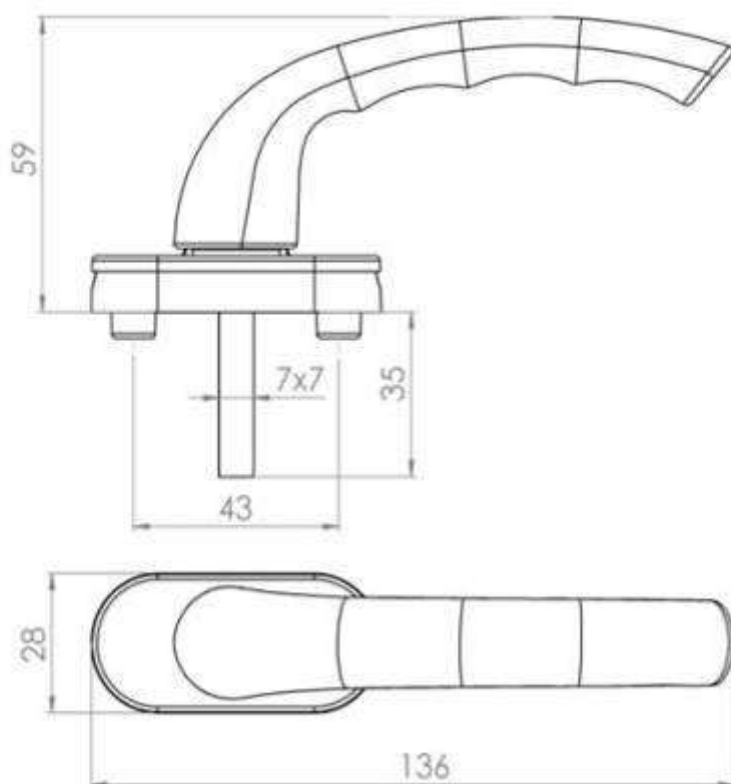

Ручки (российского производства)

2090 - Ручка оконная МАСО.

- Длина штифта: 35/38/40 мм.
- Комплектуется парой винтов крепления М5.
- Масса ручки: 100 гр.

2091 - Ручка оконная Нермо.

- Длина штифта: 35/38/40 мм.
- Комплектуется парой винтов крепления М5.
- Масса ручки: 110 гр.

2092 - Ручка оконная НОРА.

- Длина штифта: 35/38/40 мм.
- Комплектуется парой винтов крепления М5.
- Масса ручки: 120 гр.

2093 - Ручка оконная НОРА NEW.

- Длина штифта: 35/38/40 мм.
- Комплектуется парой винтов крепления М5.
- Масса ручки: 120 гр.

2040 - Ручка оконная Нермо.

- Длина штифта: 35/38/40 мм.
- Комплектуется парой винтов крепления М5.
- Масса ручки: 100 гр.