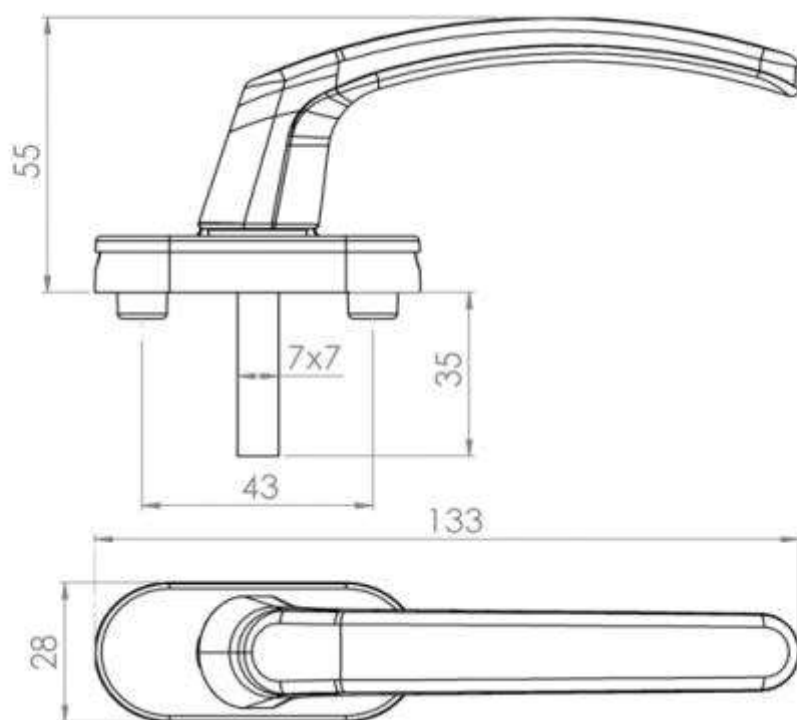

Ручки (российского производства)

2090 - Ручка оконная МАСО.

- Длина штифта: 35/38/40 мм.
- Комплектуется парой винтов крепления М5.
- Масса ручки: 100 гр.

2091 - Ручка оконная Нермо.

- Длина штифта: 35/38/40 мм.
- Комплектуется парой винтов крепления М5.
- Масса ручки: 110 гр.

2092 - Ручка оконная НОРА.

- Длина штифта: 35/38/40 мм.
- Комплектуется парой винтов крепления М5.
- Масса ручки: 120 гр.

2093 - Ручка оконная НОРА NEW.

- Длина штифта: 35/38/40 мм.
- Комплектуется парой винтов крепления М5.
- Масса ручки: 120 гр.

2040 - Ручка оконная Нермо.

- Длина штифта: 35/38/40 мм.
- Комплектуется парой винтов крепления М5.
- Масса ручки: 100 гр.