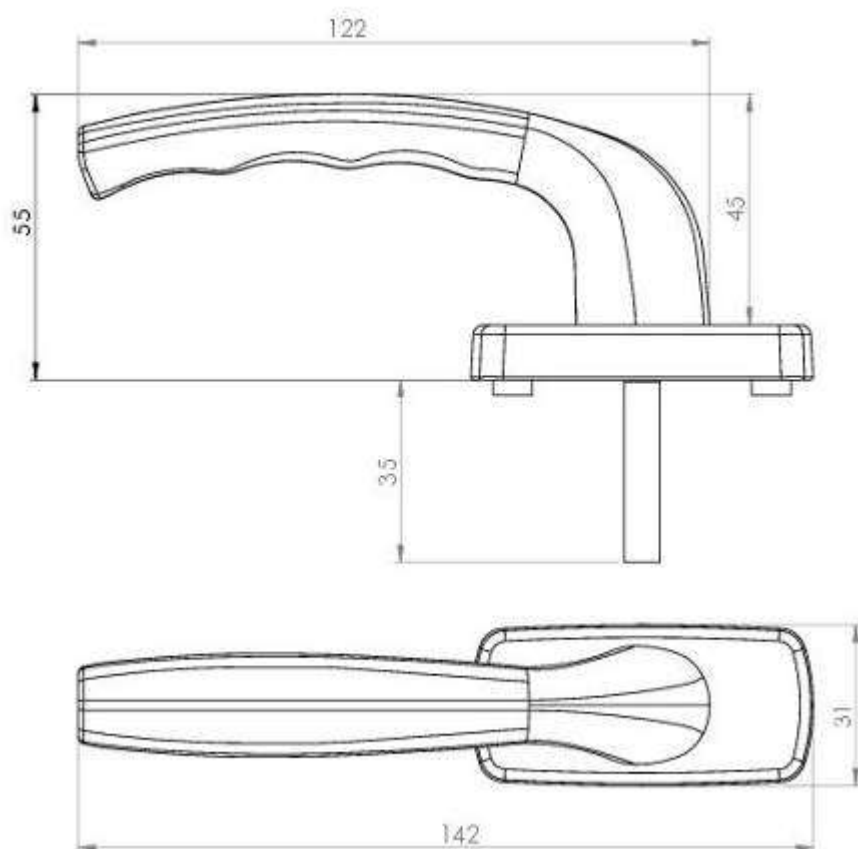

Ручки (российского производства)

2090 - Ручка оконная МАСО.

- Длина штифта: 35/38/40 мм.
- Комплектуется парой винтов крепления М5.
- Масса ручки: 100 гр.

2091 - Ручка оконная Нермо.

- Длина штифта: 35/38/40 мм.
- Комплектуется парой винтов крепления М5.
- Масса ручки: 110 гр.

2092 - Ручка оконная НОРА.

- Длина штифта: 35/38/40 мм.
- Комплектуется парой винтов крепления М5.
- Масса ручки: 120 гр.

2093 - Ручка оконная НОРА NEW.

- Длина штифта: 35/38/40 мм.
- Комплектуется парой винтов крепления М5.
- Масса ручки: 120 гр.

2040 - Ручка оконная Нермо.

- Длина штифта: 35/38/40 мм.
- Комплектуется парой винтов крепления М5.
- Масса ручки: 100 гр.