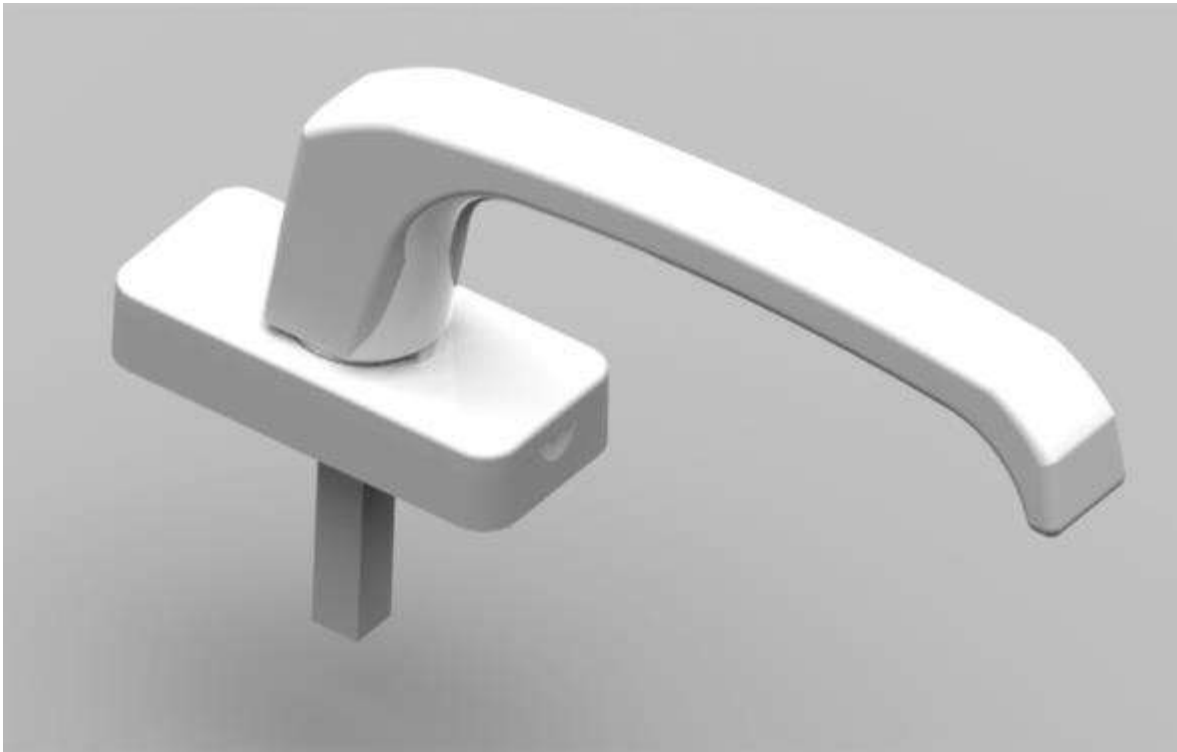

Ручки (российского производства)

2090 - Ручка оконная МАСО.

- Длина штифта: 35/38/40 мм.
- Комплектуется парой винтов крепления М5.
- Масса ручки: 100 гр.

2091 - Ручка оконная Нермо.

- Длина штифта: 35/38/40 мм.
- Комплектуется парой винтов крепления М5.
- Масса ручки: 110 гр.

2092 - Ручка оконная НОРА.

- Длина штифта: 35/38/40 мм.
- Комплектуется парой винтов крепления М5.
- Масса ручки: 120 гр.

2093 - Ручка оконная НОРА NEW.

- Длина штифта: 35/38/40 мм.
- Комплектуется парой винтов крепления М5.
- Масса ручки: 120 гр.

2040 - Ручка оконная Нермо.

- Длина штифта: 35/38/40 мм.
- Комплектуется парой винтов крепления М5.
- Масса ручки: 100 гр.