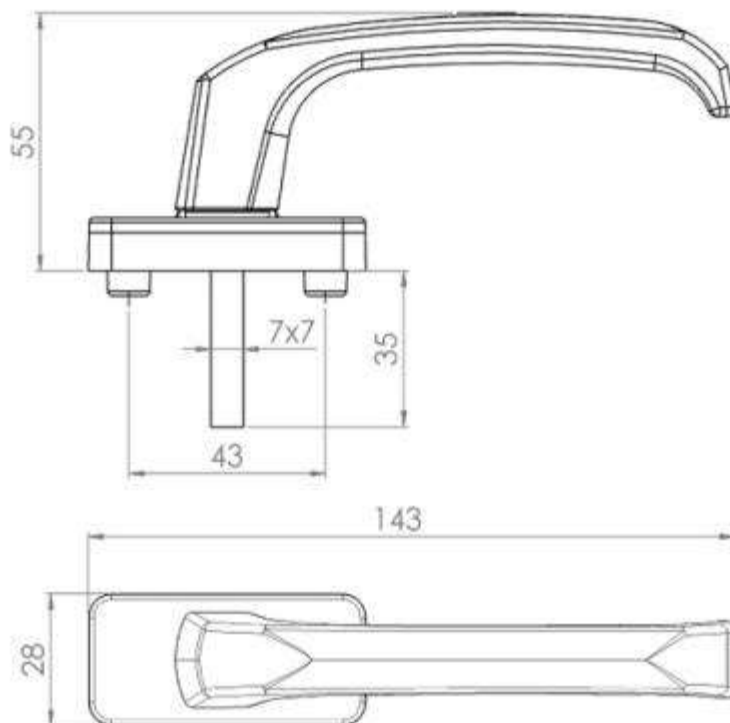

Ручки (российского производства)

2090 - Ручка оконная МАСО.

- Длина штифта: 35/38/40 мм.
- Комплектуется парой винтов крепления М5.
- Масса ручки: 100 гр.

2091 - Ручка оконная Нермо.

- Длина штифта: 35/38/40 мм.
- Комплектуется парой винтов крепления М5.
- Масса ручки: 110 гр.

2092 - Ручка оконная НОРА.

- Длина штифта: 35/38/40 мм.
- Комплектуется парой винтов крепления М5.
- Масса ручки: 120 гр.

2093 - Ручка оконная НОРА NEW.

- Длина штифта: 35/38/40 мм.
- Комплектуется парой винтов крепления М5.
- Масса ручки: 120 гр.

2040 - Ручка оконная Нермо.

- Длина штифта: 35/38/40 мм.
- Комплектуется парой винтов крепления М5.
- Масса ручки: 100 гр.